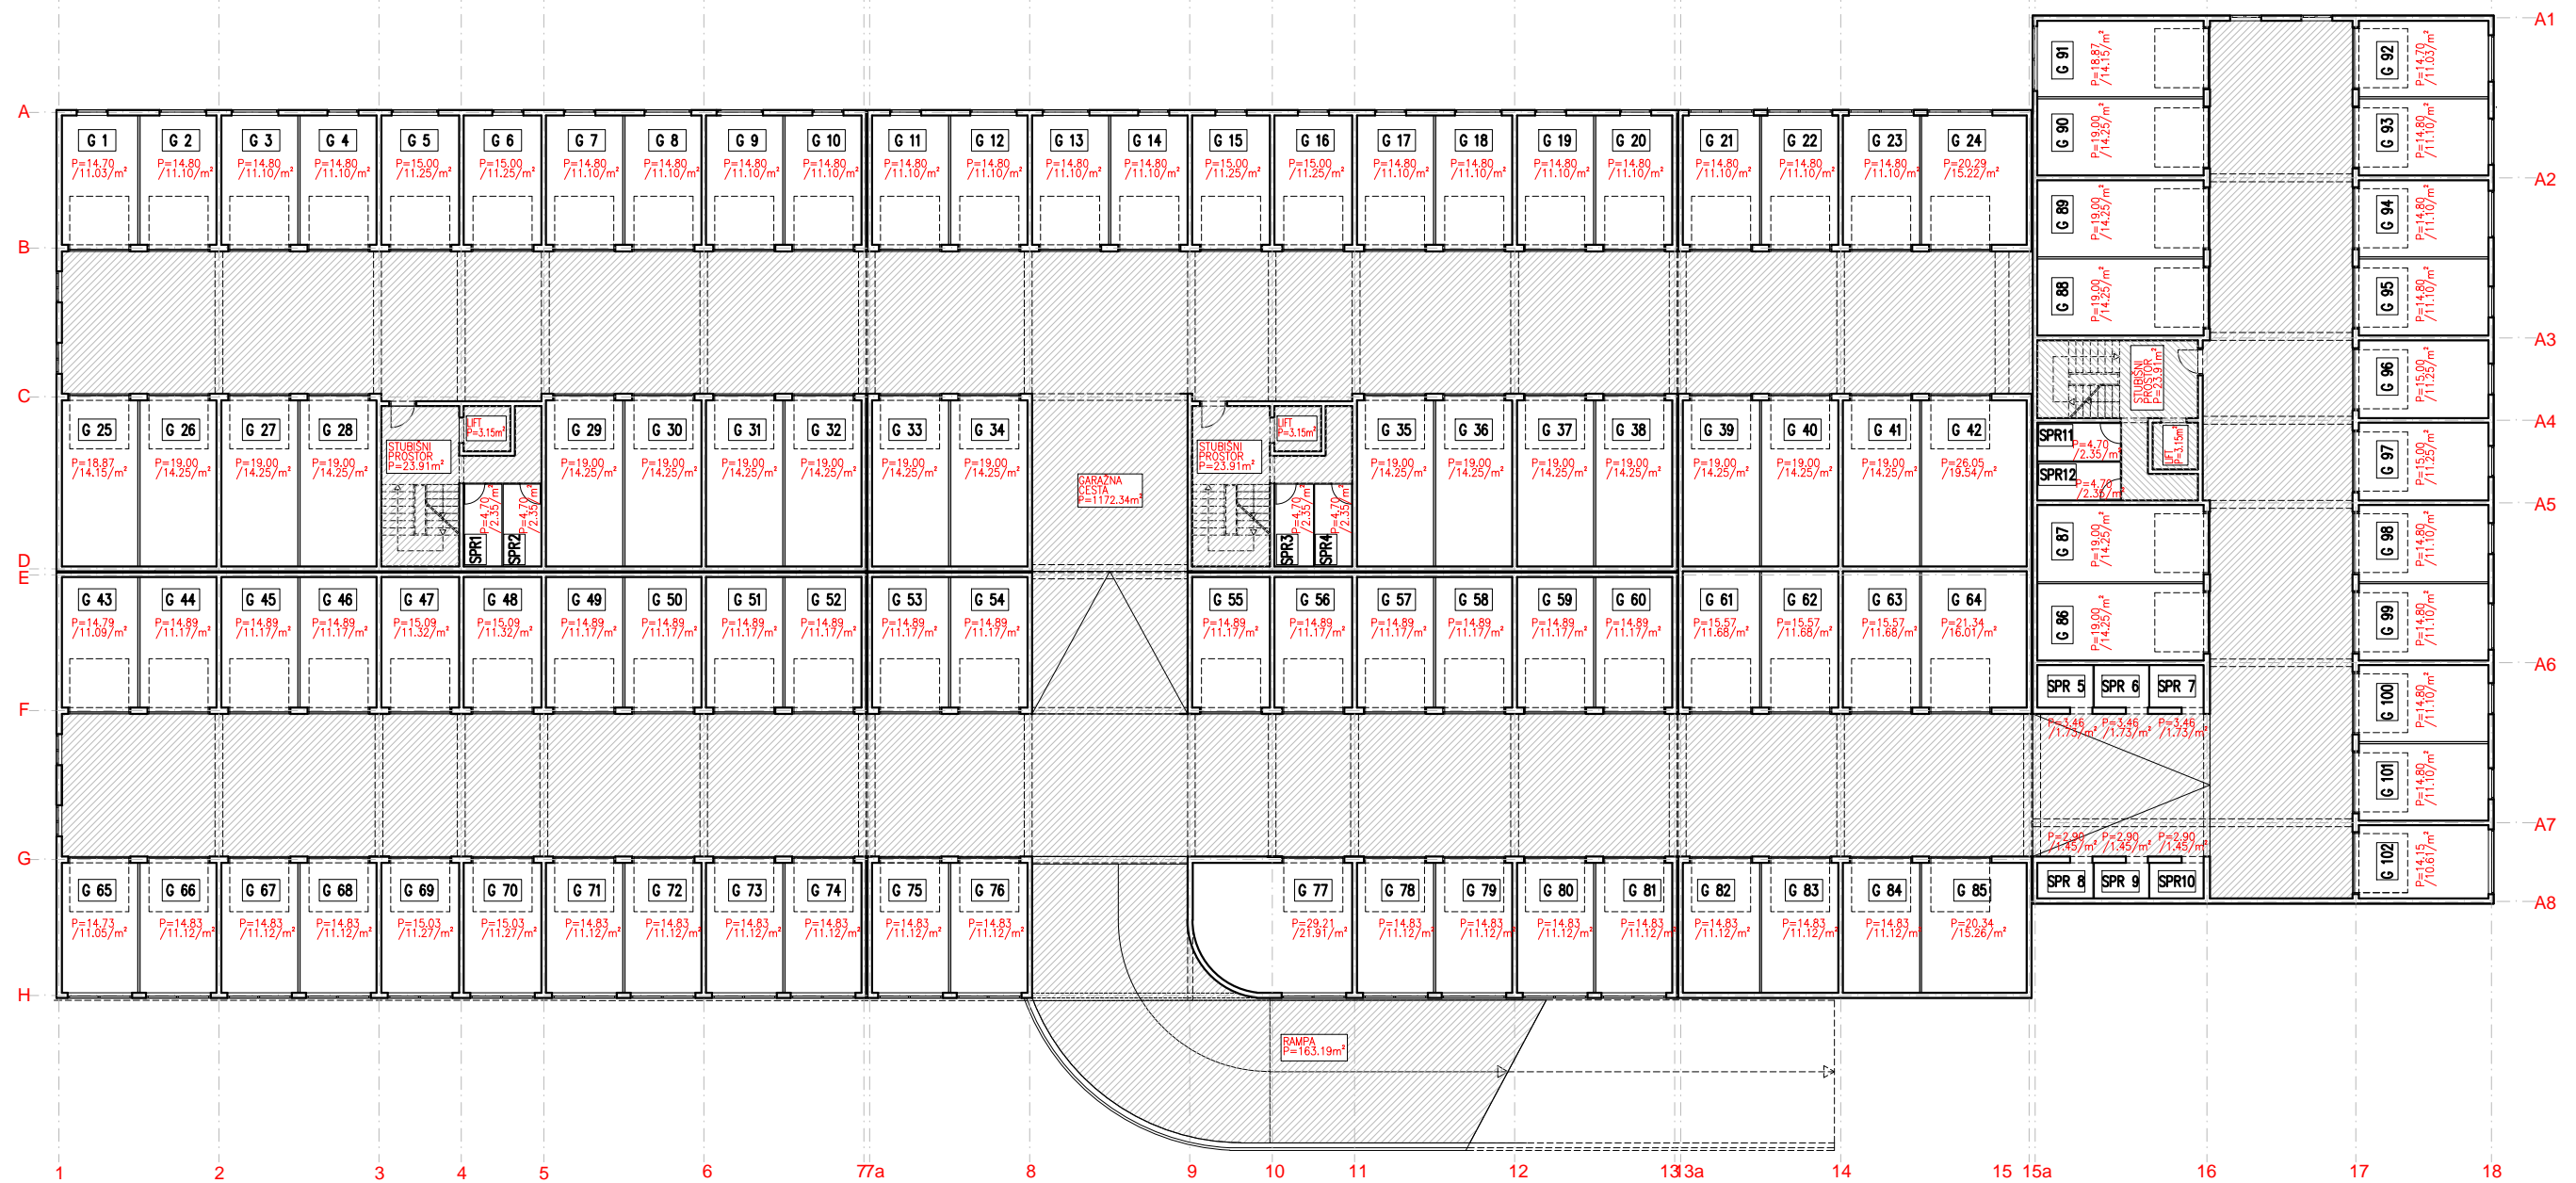

STAMBENO POSLOVNA GRAĐEVINA AiB
Zagreb, Lanište, Jarušica

LEGENDA

-  ZAJEDNIČKI PROSTORI
-  GARAŽA BR...

PLAN POSEBNIH DIJELOVA GRAĐEVINE
TLOCRT PODRUMA